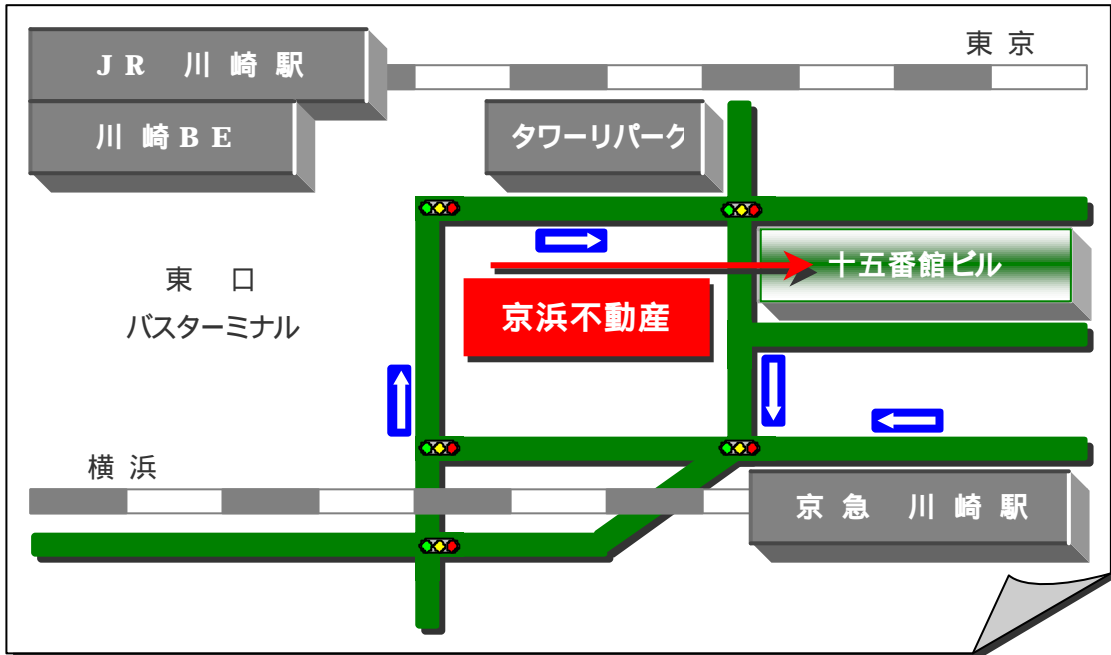

株式会社 京浜不動産

ご案内図

交通：最寄駅 JR京浜東北線・東海道線 川崎駅
京浜急行本線 京急川崎駅
東口川崎駅前タワーリパーク斜め向かい

住所：〒210-0007
川崎市川崎区駅前本町15-5 十五番館ビル
TEL：044-245-4551
FAX：044-245-4515